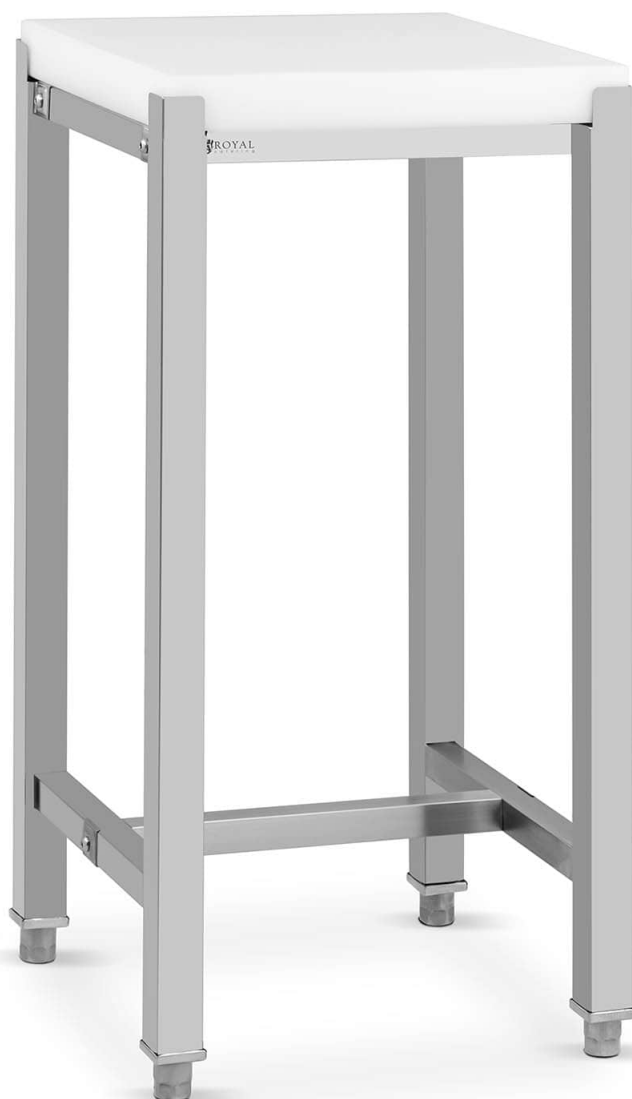

Link spre produsul: <https://www.cncworld.ro/butuc-mcelrie-40x40-cm-nlime-de-lucru-88-cm-p-376.html>

Butuc măcelărie - 40x40 cm - înălțime de lucru 88 cm

Preț brut	1 199.00 Lei
Preț net	990.91 Lei
Disponibilitate	în stoc
Termenul expedierii	24 de ore
Număr de catalog	POM-06
Codul producătorului	RCBC-02
Producător	Royal Catering

Descrierea produsului

Butuc măcelărie - 40 x 40cm - înălțime de lucru 88cm

Material: **Inox, Plastic (polietilenă)**
Grosime blat [cm]: **5**
Culoare: **Albă**
Dimensiuni suprafață de lucru [cm]: **40 x 40**
Dimensiuni (LxlxÎ): **40 x 40 x 88 cm**
Masă: **12.94 kg**
Dimensiuni ambalaj (LxlxÎ): **86 x 46 x 17 cm**
Masă ambalaj: **14.32 kg**

Setul conține:

- Butuc pentru măcelărie

Butuc măcelărie cu blatul de 5cm grosime

Pe butucul de măcelărie RCBC-02 de la Royal Catering puteți prepara cu ușurință diverse specialități din carne și cârnați.

Datorită dimensiunilor compacte de 40 x 40 cm, produsul este potrivit atât pentru măcelării, cât și pentru bucătăriile mici..

Butuc pentru carne proiectat pentru nevoile măcelarilor

Datorită construcției solide și greutății de 12,94 kg, blocul stă stabil pe patru picioare. Astfel, rezistă cu ușurință la șocuri în timpul tocării și tăierii. Blocul realizat din materiale rezistente îndeplinește cerințe de igienă ridicate.