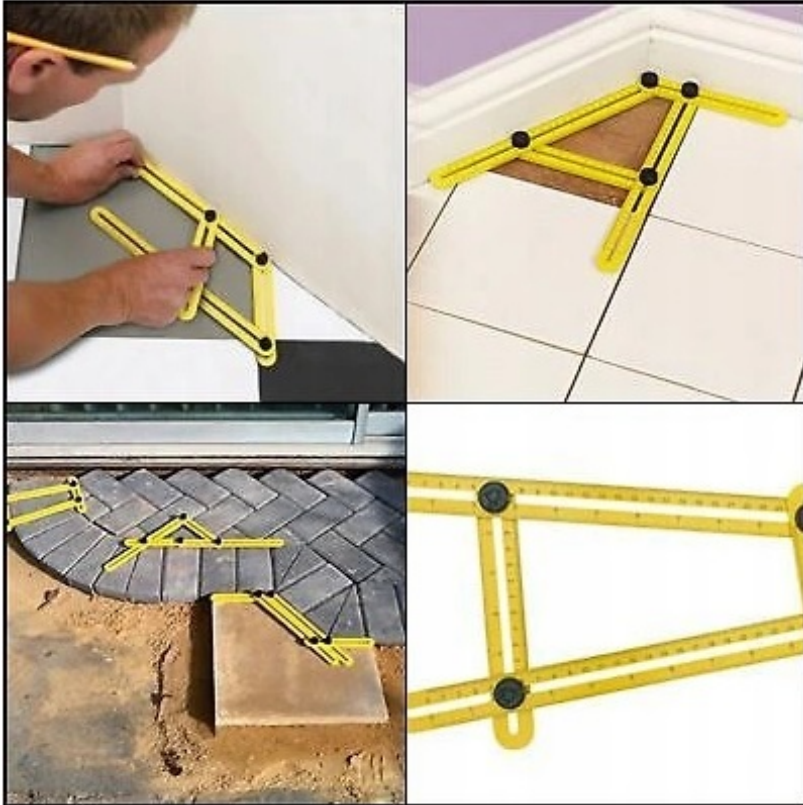

Știm că un disc slab montat chiar și pe un fierăstrău foarte bun se poate încălzi și sp nu mai taie cum trebuie.

DE ACEEA adăugăm în set doar discuri de marcă :)

- Disc **24** dinți - **Calitate bună a tăierii brute**
- Disc **48** dinți - **Calitate foarte bună a tăierii brute**
- Disc **60** dinți - **Calitate bună de tăiere plăci**
- Disc **100** dinți - **Tăiere precisă mese și mobilă**

Indispensabil la tăierea elementelor complexe

ANGLE- IZER

Unghier reglabil care facilitează măsurarea unghiurilor și formelor complexe.

Foarte ușor de utilizat: pur și simplu puneți-l pe locul pe care doriți să îl măsurați, mutați părțile din colț la forma dorită și strângeți șuruburile.

O soluție foarte bună pentru profesioniști și pasionații de bricolaj la domiciliu!

Dimensiuni: 25 x 12 cm

Ochelari de protecție RESISTE

Ochelari de protecție. Lentile **policarbonat**. Rama realizată din nailon flexibil. Finisaje din **cauciuc termoplastic TPR** foarte confortabil pentru utilizator.