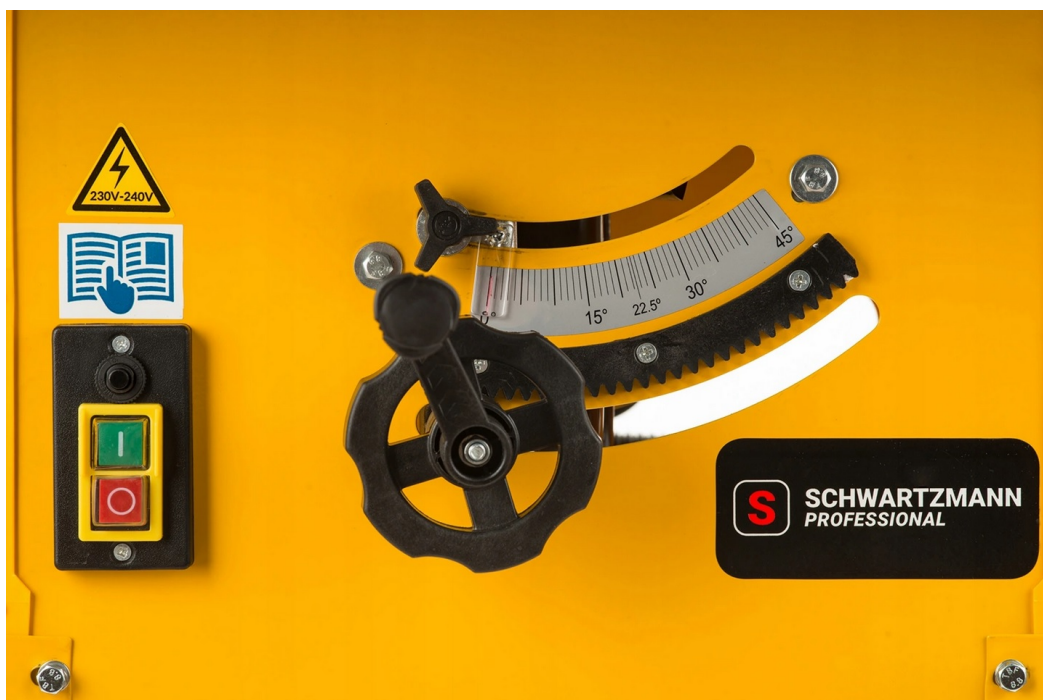

Posibilitatea de tăiere la un unghi de 90 de grade și 45 de grade.

✓ Unul dintre cele mai bune seturi - cel mai complet și universal pentru toate tipurile de seturi.

Un set care include tot de ce aveți nevoie pentru a utiliza fierăstrăul puternic cu lanț și o gamă largă de aplicații.

Indispensabil la tăierea elementelor complexe

ANGLE- IZER

Unghier reglabil care facilitează măsurarea unghiurilor și formelor complexe.

Foarte ușor de utilizat: pur și simplu puneți-l pe locul pe care doriți să îl măsurați, mutați părțile din colț la forma dorită și strângeți șuruburile.

Aspect modern. Construcție durabilă.

Conform cu norma **EN-166**. Prima clasă optică. Clasa de rezistență mecanică la impact S.

DATE TEHNICE:

Model: **SCH250**

- Viteză rotație: **5500min-1**
- Lungime cablu: **2m**
- Putere: **2800W**
- Apărătoare disc: **da**
- Tensiune nominală: **230-240V**
- Număr dinți disc: **24 (montat pe dispozitiv)**
- Diametru disc: **250mm**
- Diametru deschidere disc: **30mm**
- Înălțime tăiere sub unghiul de 90° max: **73mm**
- Înălțime tăiere sub unghiul de 45° max: **53mm**
- Discuri în set: **da**
- Unghiuri tăiere: **45° - 90°**
- Dimensiuni masă: **625x430mm**
- Dimensiunea blaturilor mesei: **625x930**
- Înălțime fierăstrău: **85cm**
- Masă: **22.5kg**
- **Dimensiuni ambalaj: 690mmx590mmx360mm**

CONȚINUTUL SETULUI:

- FIERĂSTRĂU **SCHWARTZMANN**
- DISC PENTRU LEMN 250MM 24Z (montat pe fierăstrău)
- - **Disc adăugător 250mm 24Z**
- - **Disc adăugător 250mm 48Z**
- - **Disc adăugător 250mm 60Z**
- - **Disc adăugător 250mm 100Z**
- + **MĂNUȘI DE LUCRU**
- + **GRATIS OCHELARI DE PROTECȚIE**
- 2 EXTENSII MASĂ
- GHID LATERAL
- RIGLĂ UNGHIULARĂ
- **CHEIE MONTARE/DEMONTARE DISC**
- MANUAL INSTRUCȚIUNI
- AMBALAJ ORIGINAL