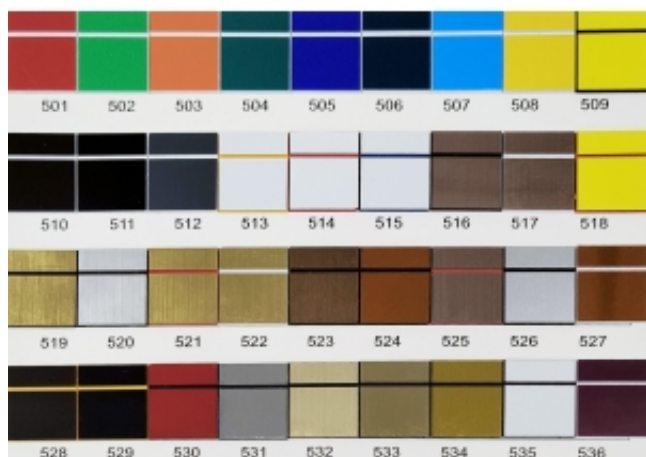

Link spre produsul: <https://www.cncworld.ro/laminat-gravat-300x200mm-1-3mm-diverse-culori-p-579.html>

Laminat gravat 300x200mm / 1,3mm | Diverse culori

Preț brut **26.00 Lei**

Preț net **21.49 Lei**

Disponibilitate **în stoc**

Termenul expedierii **48 de ore**

Număr de catalog **LMG-04**

Codul producătorului **60403020**

Producător **CNCTech**

Descrierea produsului

Laminat gravură premium (pentru tăiere și gravare cu laser)

Dimensiune: 300x200 mm / Grosime 1,3 mm

CULOAREA 535 - EPUIZAT!!!