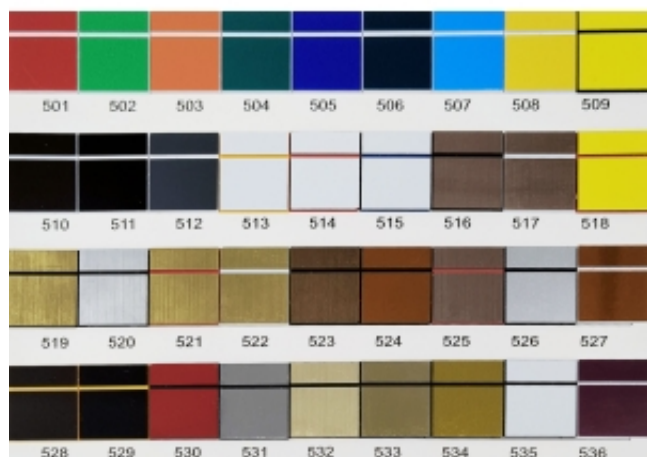

Link spre produsul: <https://www.cncworld.ro/laminat-gravat-300x200mm-1-3mm-diverse-culori-p-579.html>

## Laminat gravat 300x200mm / 1,3mm | Diverse culori

Preț brut **26.00 Lei**

Preț net **21.49 Lei**

Disponibilitate **în stoc**

Termenul expedierii **48 de ore**

Număr de catalog **LMG-04**

Codul producătorului **60403020**

**ATENȚIE!** Culoarele: 516 | 517 | 519 | 520 | 521 | 522 | 523 | 524 | 525 | 527 | 531 | 533 | 534 au o suprafață lucioasă, oglindită, iar culoarele 516 | 517 | 519 | 520 | 521 | 522 | 523 | 525 | 532 | au suplimentar o structură metalică periată.

**Culori mate: 501 | 502 | 503 | 504 | 505 | 506 | 507 | 508 | 509 | 510 | 511 | 512 | 513 | 514 | 515 | 518 | 526 | 528 | 529 | 530 | 532 | 535 | 536**

**Laminat gravură specializat**, optim potrivit pentru prelucrare cu laser CO<sub>2</sub> și laser fibră. Acest material combină estetica cu o durabilitate excepțională și garantează un rezultat final profesional. Acest laminat este destinat utilizării **în interior**.