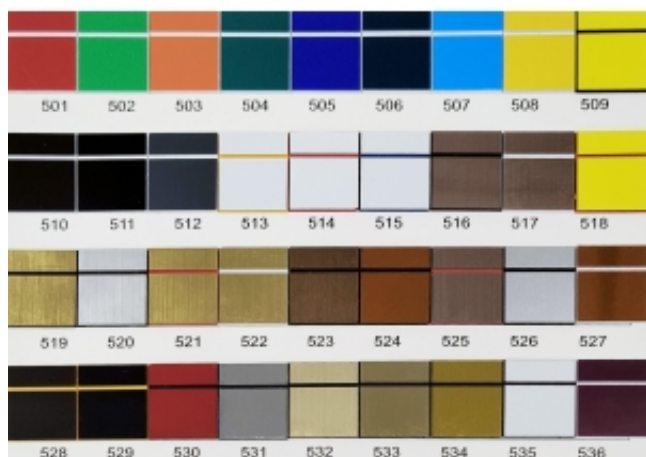

Link spre produsul: <https://www.cncworld.ro/laminat-gravat-600x400mm-13mm-diverse-culori-p-582.html>

Laminat gravat 600x400mm / 1.3mm | Diverse culori

Preț brut **72.00 Lei**

Preț net **59.50 Lei**

Disponibilitate **în stoc**

Termenul expedierii **48 de ore**

Număr de catalog **LMG-01**

Codul producătorului **60403020**

Producător **CNCTech**

Descrierea produsului

Laminat gravură premium (pentru tăiere și gravare cu laser)

Dimensiune: 600x400 mm / Grosime 1,3 mm