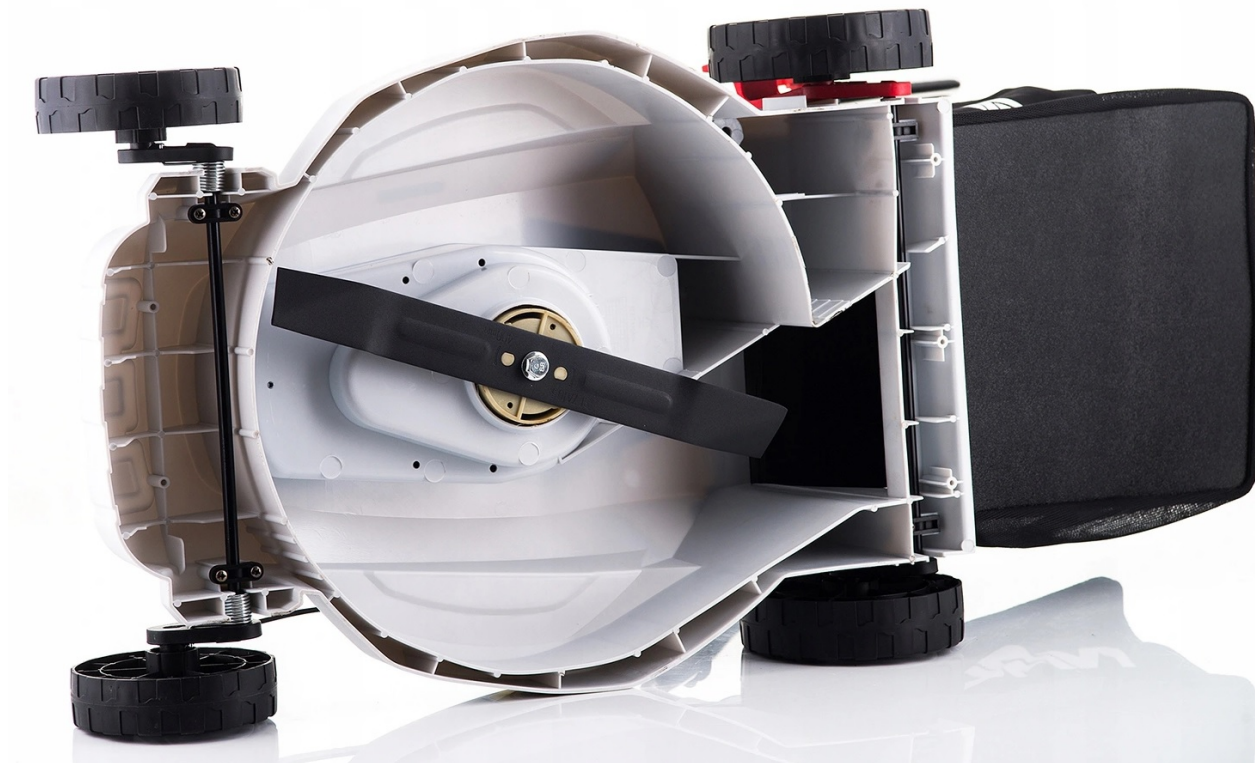

După **deșurubarea fluturilor** de la mânăre, acesta poate fi pliat cu ușurință, ceea ce ocupă foarte puțin spațiu.

Datorită greutății sale reduse (**10 kg**), mașina de tuns iarba **LE18-40-PB-S** este foarte manevrabilă, fiind perfectă și pentru tunderea terenului cu pante abrupte.

Modelul prezentat este echipat cu **roți solide** care pot face față condițiilor dificile, **în iarbă deasă și umedă**.

COȘ PENTRU IARBĂ ÎNCĂPĂTOR 30L

Coșul încăpător permite cosirea îndelungată fără a fi nevoie să îl goliți în mod constant. Coș cu sigla producătorului NAC.