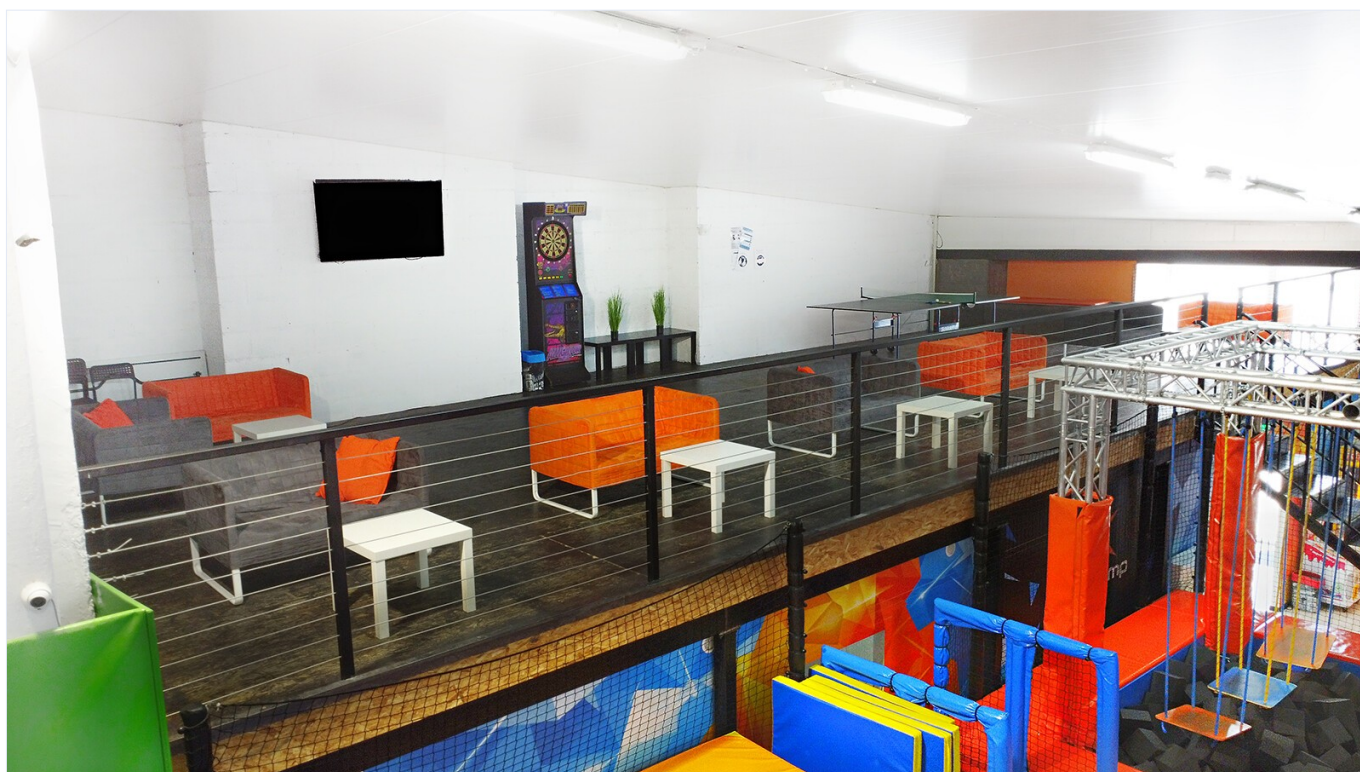

Descrierea produsului

OPORTUNITATE DE INVESTIȚIE

450 m² suprafață structură 9 zone de divertisment Plug & Play - afacere la cheie Certificare completă de siguranță a echipamentului

Căutați o afacere la cheie într-o industrie în plină dezvoltare a divertismentului și recreerii?

Structura a fost proiectată astfel încât să **maximizeze fluxul de clienți** și să garanteze cel mai înalt nivel de siguranță.

Infrastructura este împărțită în zone tematice care răspund nevoilor diferitelor grupe de vârstă - de la copii până la acrobați profesioniști.

Cena modulu: **183 000 lei**

Mezazin (100 m²)

O structură solidă care mărește spațiul util al locației - ideală pentru o cafenea sau o zonă de aniversări.

Cena: **97500 lei**

Set de mobilier de relaxare (zona de mezazin)

Un set de **12 canapele confortabile** împreună cu mese.

Cena: **5000 lei**

Pult recepcje (3,8 × 4,2 m)

Un post profesional de servire a clienților, cu zonă administrativă integrată pentru personal și o barieră de protecție din sticlă.