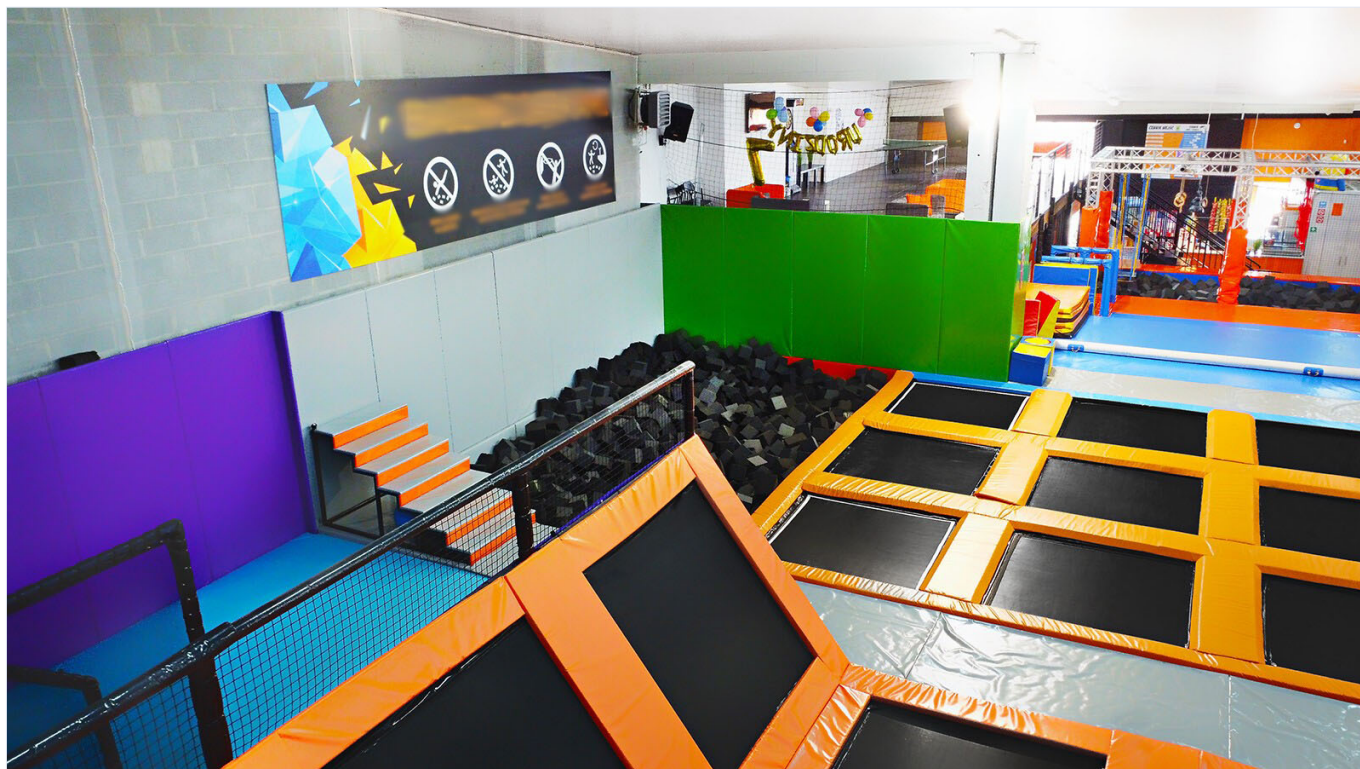

Descrierea produsului

OPORTUNITATE DE INVESTIȚIE

450 m² suprafață structură 9 zone de divertisment Plug & Play - afacere la cheie Certificare completă de siguranță a echipamentului

Căutați o afacere la cheie într-o industrie în plină dezvoltare a divertismentului și recreerii?

Structura a fost proiectată astfel încât să **maximizeze fluxul de clienți** și să garanteze cel mai înalt nivel de siguranță.

Infrastructura este împărțită în zone tematice care răspund nevoilor diferitelor grupe de vârstă - de la copii până la acrobați profesioniști.

Un complex de **9 trambuline** conectat la o groapă sigură plină cu bureți – locul ideal pentru învățarea acrobațiilor în siguranță.

Zona de Baschet (Basket Zone)

3 trambuline lungi de elan cu coșuri, care permit oricui să se simtă ca o vedetă NBA.

Zona Interactivă de Competiție (Power Point)

Un joc modern de îndemănare combinat cu **2 trambuline dedicate** - un element de gamificare care dezvoltă loialitatea clienților.

Zona de Sărituri Extreme (Premium)