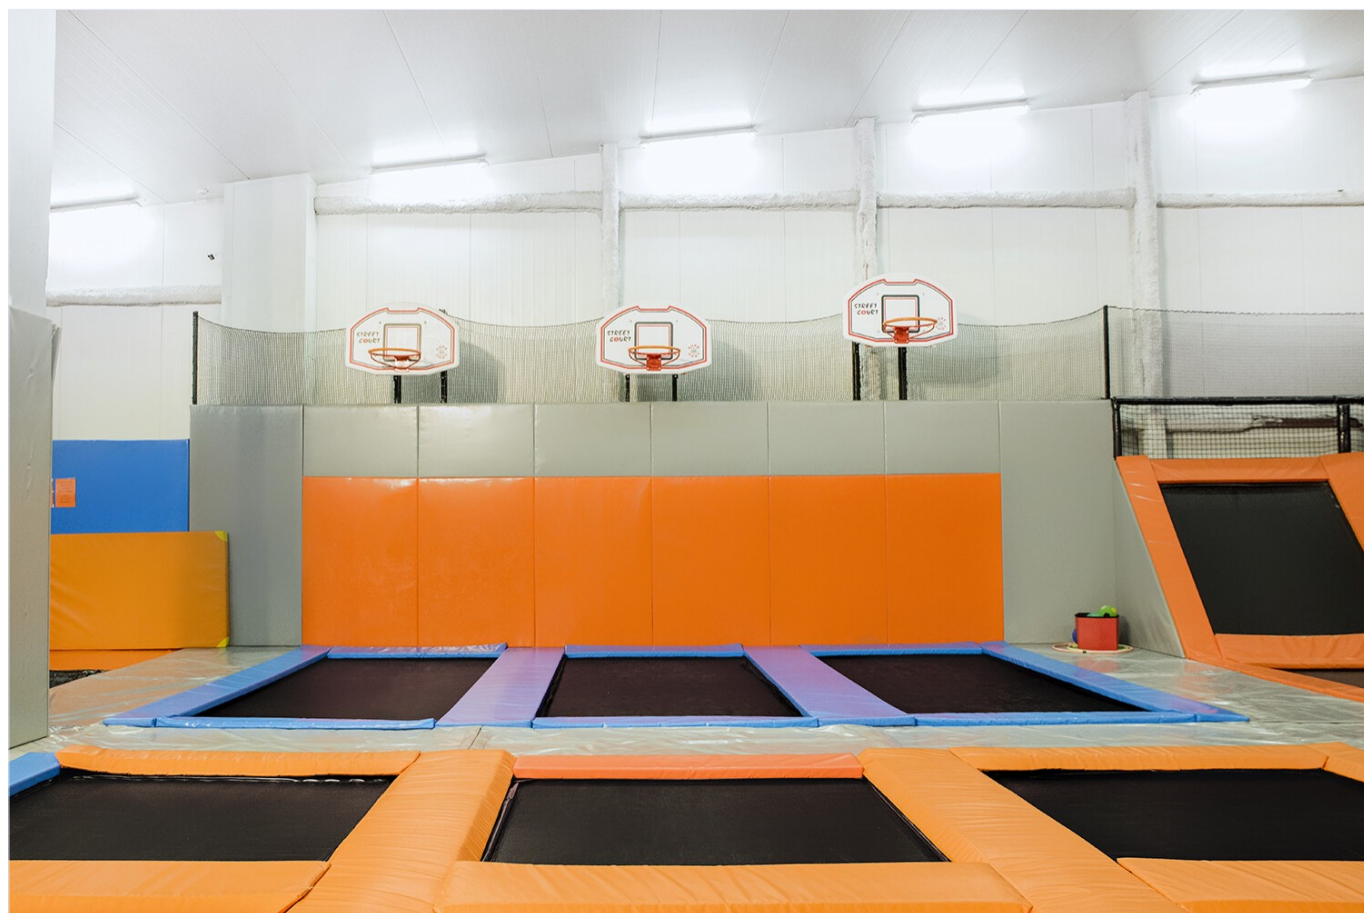

Structura a fost proiectată astfel încât să **maximizeze fluxul de clienți** și să garanteze cel mai înalt nivel de siguranță.

Infrastructura este împărțită în zone tematice care răspund nevoilor diferitelor grupe de vârstă - de la copii până la acrobați profesioniști.

Arena Principală (Main Area)

Inima parcului, compusă din nu mai puțin de **24 de trambuline**, ideală pentru sărituri libere și organizarea de activități de fitness sau ore de educație fizică.

Zona Acrobatică & Groapa cu Bureți

Un complex de **9 trambuline** conectat la o groapă sigură plină cu bureți – locul ideal pentru învățarea acrobațiilor în siguranță.

Zona de Baschet (Basket Zone)

3 trambuline lungi de elan cu coșuri, care permit oricui să se simtă ca o vedetă NBA.

Zona Interactivă de Competiție (Power Point)

Un joc modern de îndemănare combinat cu **2 trambuline dedicate** - un element de gamificare care dezvoltă loialitatea clienților.

Zona de Sărituri Extreme (Premium)