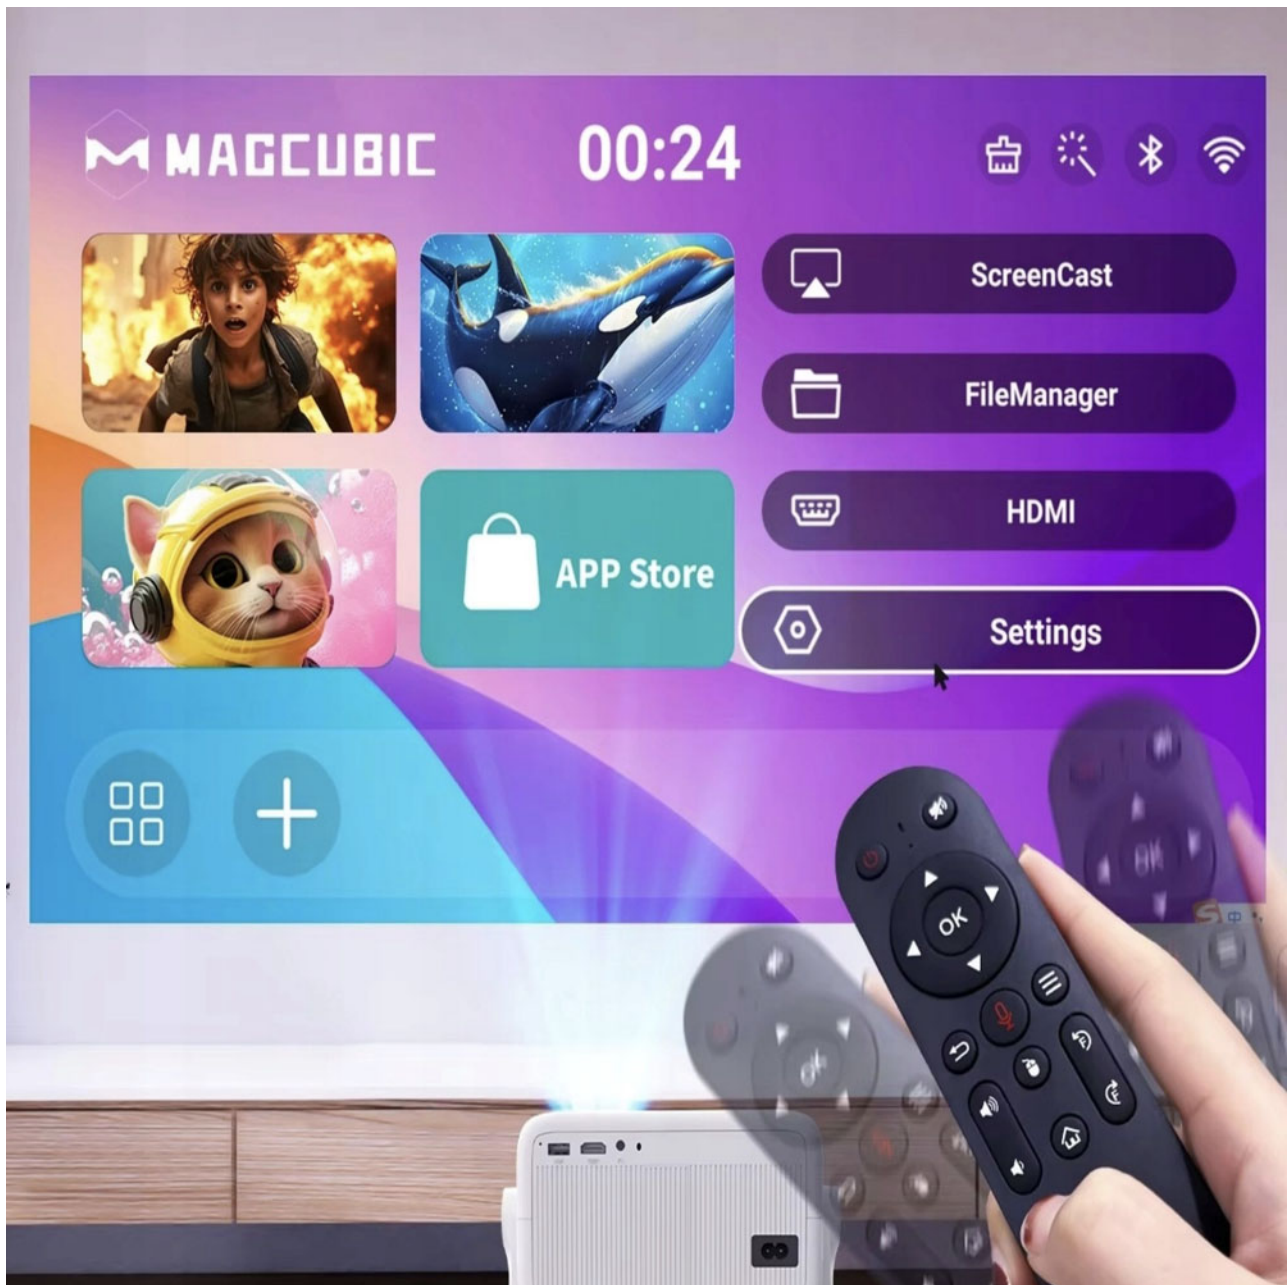

### Suport reglabil la 180° - unghi de proiecție perfect

Rotește proiectorul la **180°** și plasează-l în orice poziție, chiar și spre tavan, pentru a adapta unghiul de vizionare nevoilor tale.

- ☑ **Reglare la 180°** - libertate deplină în setarea unghiului.
- ☑ **Imagine pe tavan** - soluția ideală pentru vizionare din pat.
- ☑ **Montare ușoară și stabilitate** - reglare comodă fără efort.

### **Compatibilitate universală**

Porturile HDMI și USB permit conectarea:

PS5 și alte console

Laptopuri

---

TV Stick

Stick-uri USB

Smartphone-uri

- Giroscop pe 6 axe** - reacție precisă și rapidă la mișcare.
- Utilizare ușoară** - mișcă pur și simplu încheietura pentru a naviga în meniu.
- Design ergonomic** - control confortabil cu o singură mână.