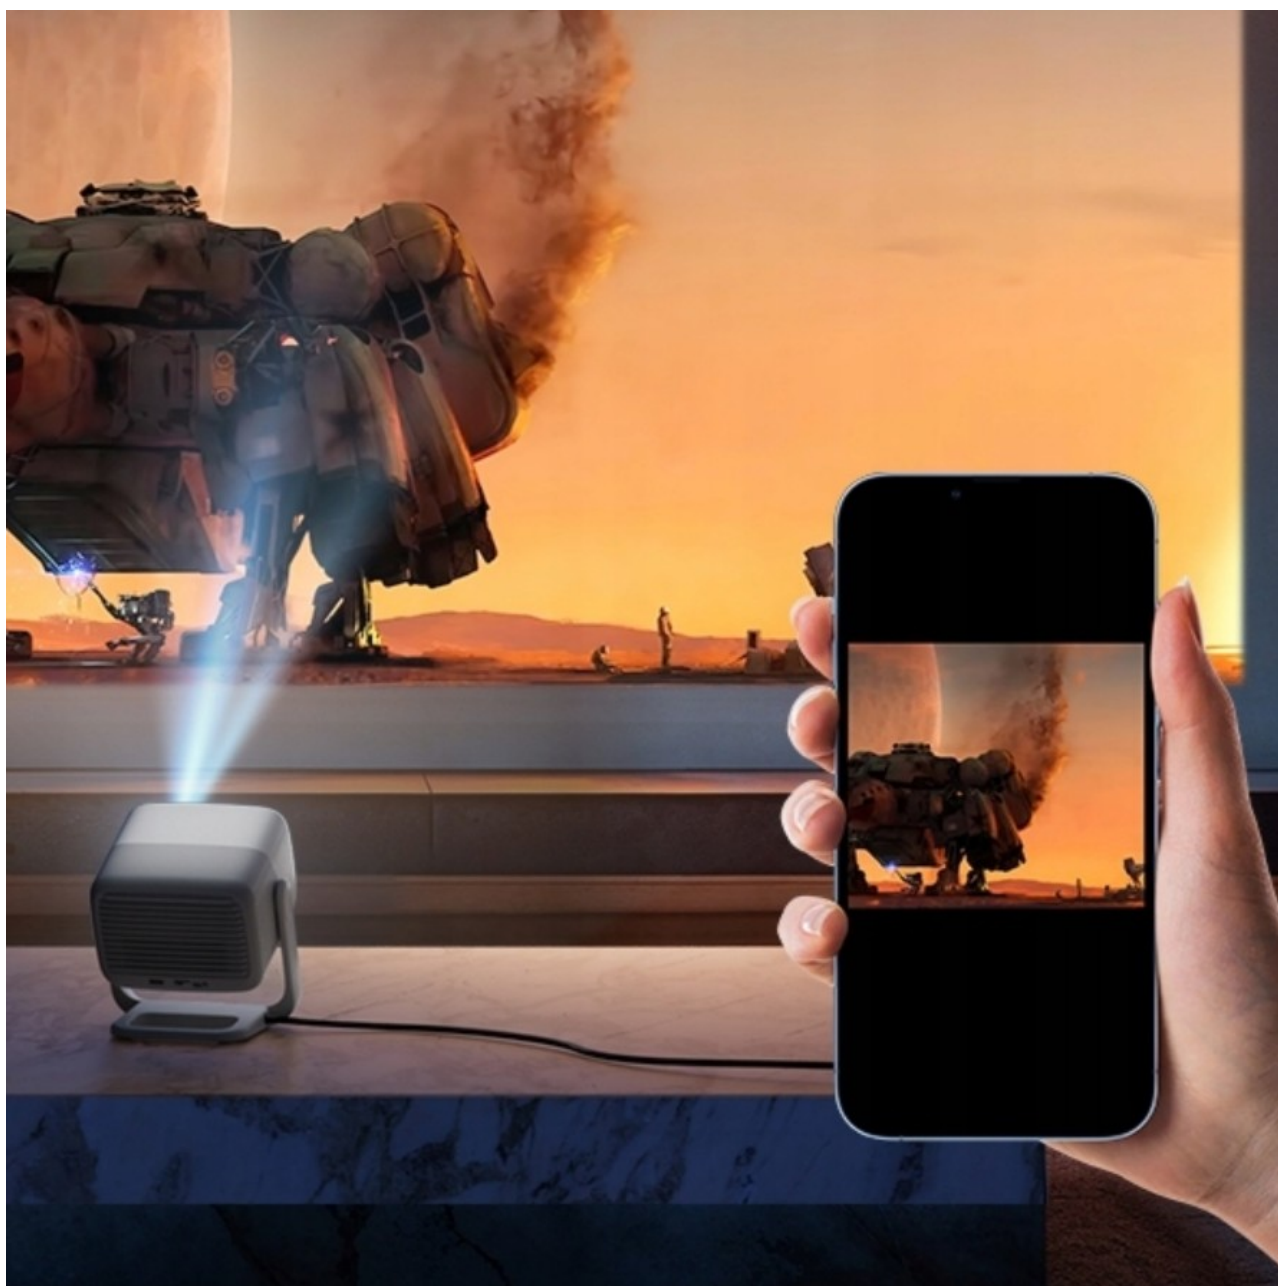

Gimbal integrat: Designul unic al suportului permite o rotație orizontală de 360° și o reglare verticală de până la 127°, permițând proiecția chiar și pe tavan fără a muta dispozitivul.

Protecția vederii (Smart Eye Protection): Senzorul de mișcare reduce automat intensitatea luminii laser atunci când cineva se află în apropiere, protejând ochii celor din jur.