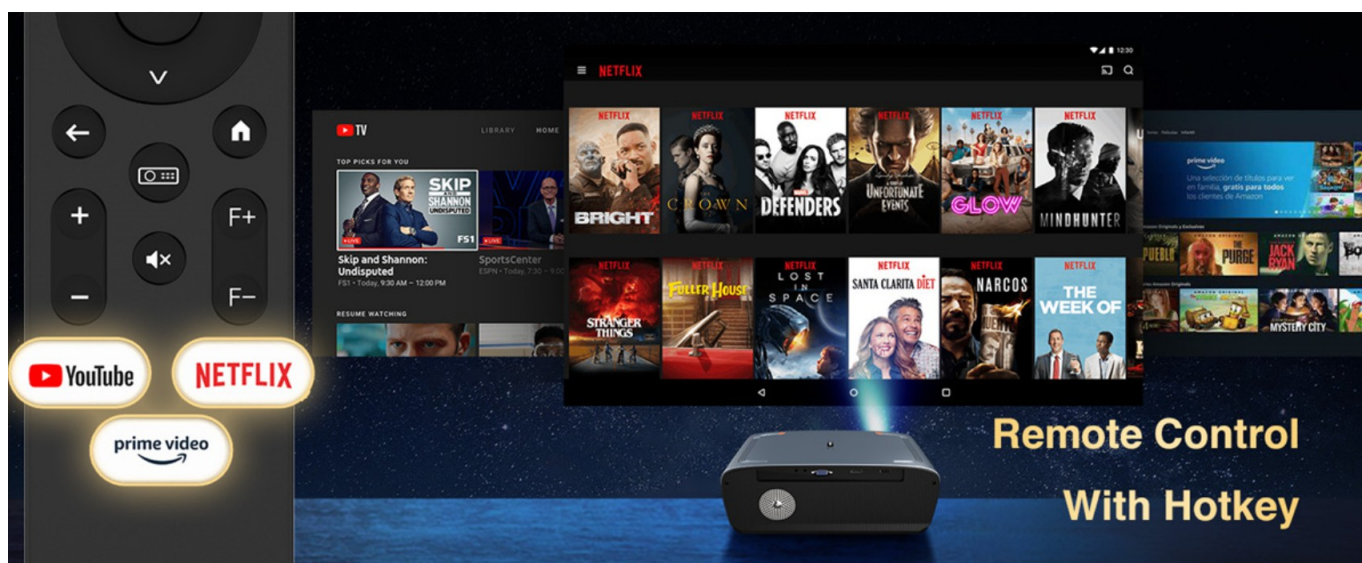

Atinge și Privește - Telecomandă Smart Remote inteligentă cu NFC

Iată o funcție premium care diferențiază modelul A9G pe piață:

Partajarea ecranului cu o singură atingere! Uitați de introducerea codurilor, de configurările de rețea complicate și de cablurile enervante. Pur și simplu apropiați smartphone-ul de telecomanda echipată cu modul NFC, iar ecranul telefonului dumneavoastră (videoclipuri, fotografiile, prezentări) va fi oglindit instantaneu și fără întârziere pe ecranul mare.

Controlul devine o adevărată plăcere - puteți gestiona dispozitivul cu vocea (comanda **Hey Google**), cu smartphone-ul sau prin intermediul telecomenzii intuitive cu microfon integrat.

Creierul de la Google: Android TV 14 certificat

Proiectorul funcționează exact ca un Smart TV premium. Dispune de certificarea oficială completă Google, ceea ce garantează o funcționare fluidă și sigură.

- **Centrul de divertisment acasă:** Conectați-vă la contul dumneavoastră Google și descărcați mii de aplicații din Google Play Store. Bucurați-vă de acces cu licență oficială la platformele de streaming: Netflix, YouTube, Prime Video, Disney+, HBO MAX și multe altele.