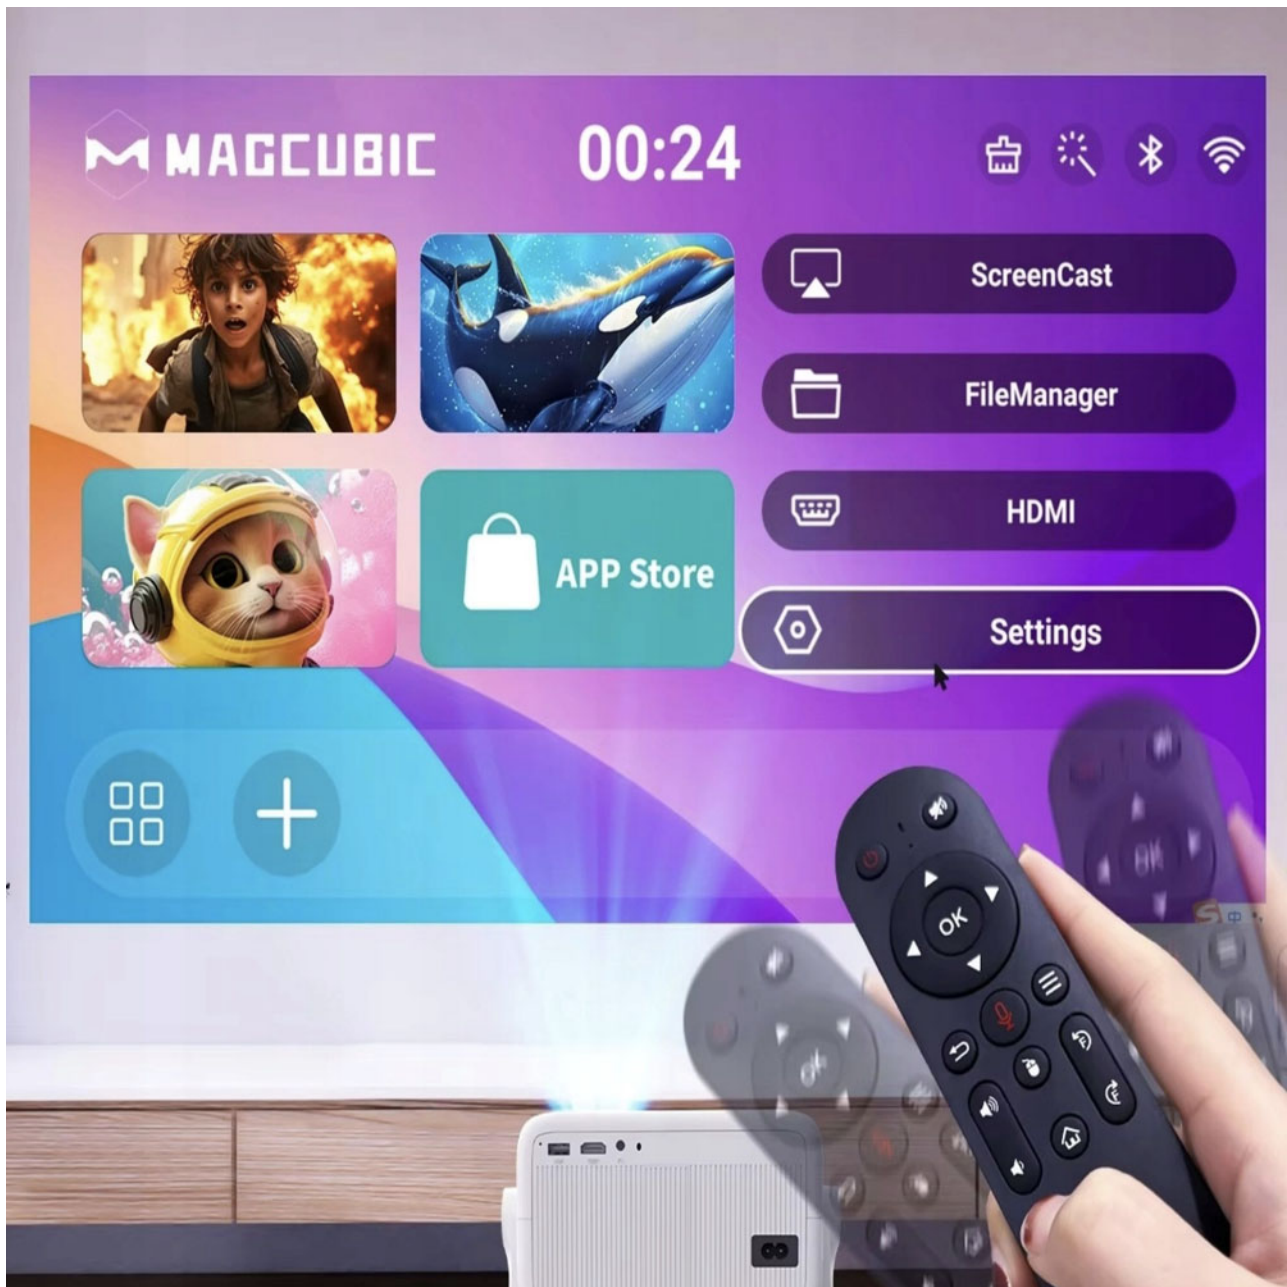

Streaming și audiție fără cabluri - mereu fluid și fără întârzieri.

Suport reglabil la 180° - unghi de proiecție perfect

Rotește proiectorul la **180°** și plasează-l în orice poziție, chiar și spre tavan, pentru a adapta unghiul de vizionare nevoilor tale.

Compatibilitate universală

Porturile HDMI și USB permit conectarea:

PS5 și alte console

Laptopuri

TV Stick

Stick-uri USB

Smartphone-uri

Ideal ca proiector pentru home cinema, gaming, prezentări de afaceri, petreceri sau camping.

Telecomandă cu giroscop pentru control precis

Controlul nu a fost niciodată atât de intuitiv! **Telecomanda cu giroscop pe 6 axe** permite o indicare precisă și o navigare rapidă prin mișcările mâinii.

- Giroscop pe 6 axe** - reacție precisă și rapidă la mișcare.
- Utilizare ușoară** - mișcă pur și simplu încheietura pentru a naviga în meniu.
- Design ergonomic** - control confortabil cu o singură mână.