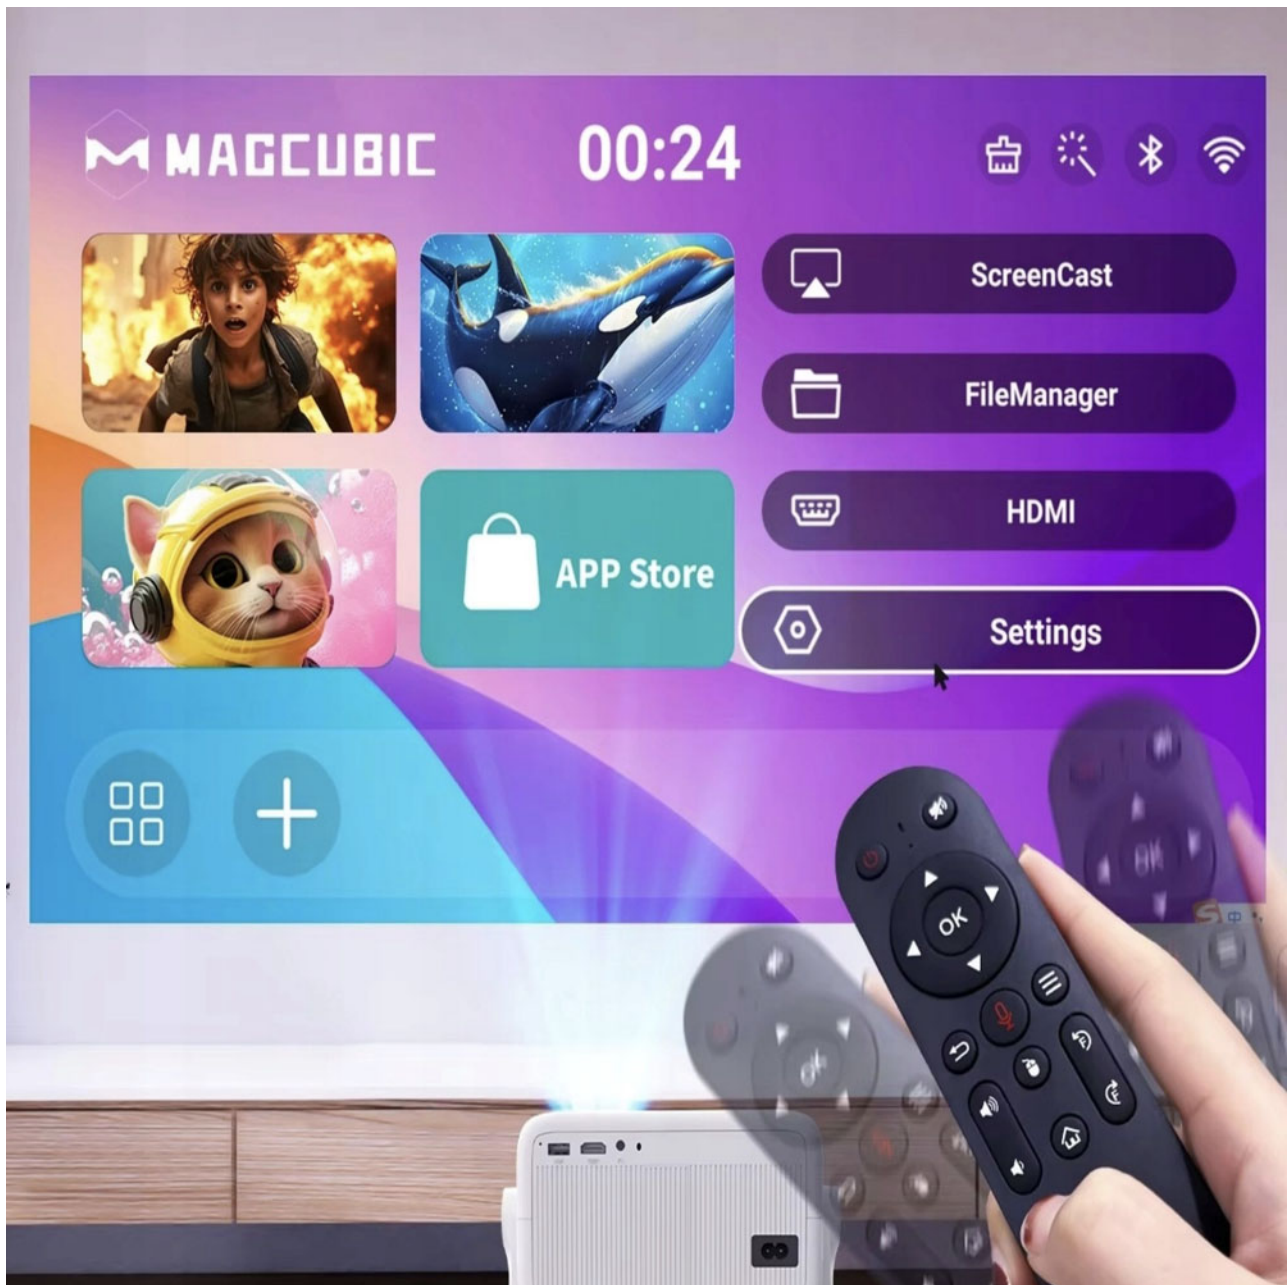

Streaming și audiție fără cabluri - mereu fluid și fără întârzieri.

Suport reglabil la 180° - unghi de proiecție perfect

Rotește proiectorul la **180°** și plasează-l în orice poziție, chiar și spre tavan, pentru a adapta unghiul de vizionare nevoilor tale.

Compatibilitate universală

Porturile HDMI și USB permit conectarea:

PS5 și alte console

Laptopuri

TV Stick

Stick-uri USB

Smartphone-uri

Ideal ca proiector pentru home cinema, gaming, prezentări de afaceri, petreceri sau camping.

Telecomandă cu giroscop pentru control precis

Controlul nu a fost niciodată atât de intuitiv! **Telecomanda cu giroscop pe 6 axe** permite o indicare precisă și o navigare rapidă prin mișcările mâinii.

- Giroscop pe 6 axe** - reacție precisă și rapidă la mișcare.
- Utilizare ușoară** - mișcă pur și simplu încheietura pentru a naviga în meniu.
- Design ergonomic** - control confortabil cu o singură mână.