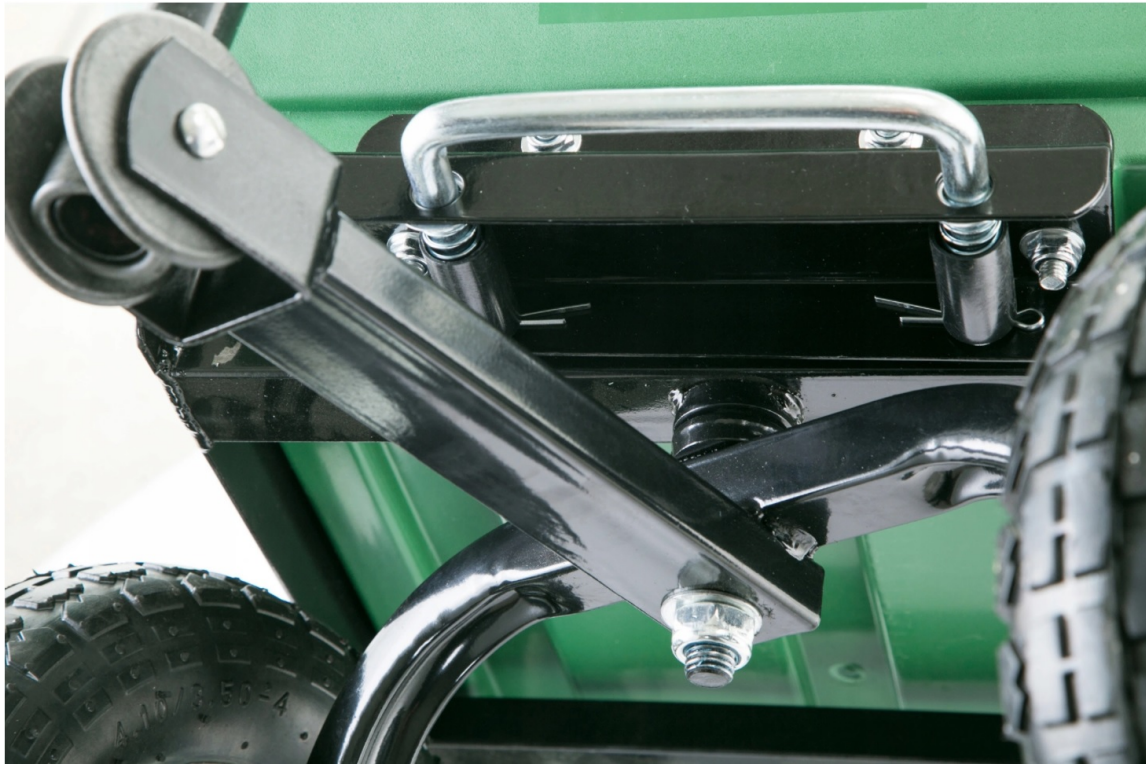

Cărucior pentru copii și adulți datorită mânerului articulată

Utilizarea unui mâner articulată permite ajustarea lină la înălțimea utilizatorului. Calitatea articulației folosite de noi este importantă, deoarece este adaptată la sarcinile maxime pe care le poate transporta căruciorul.